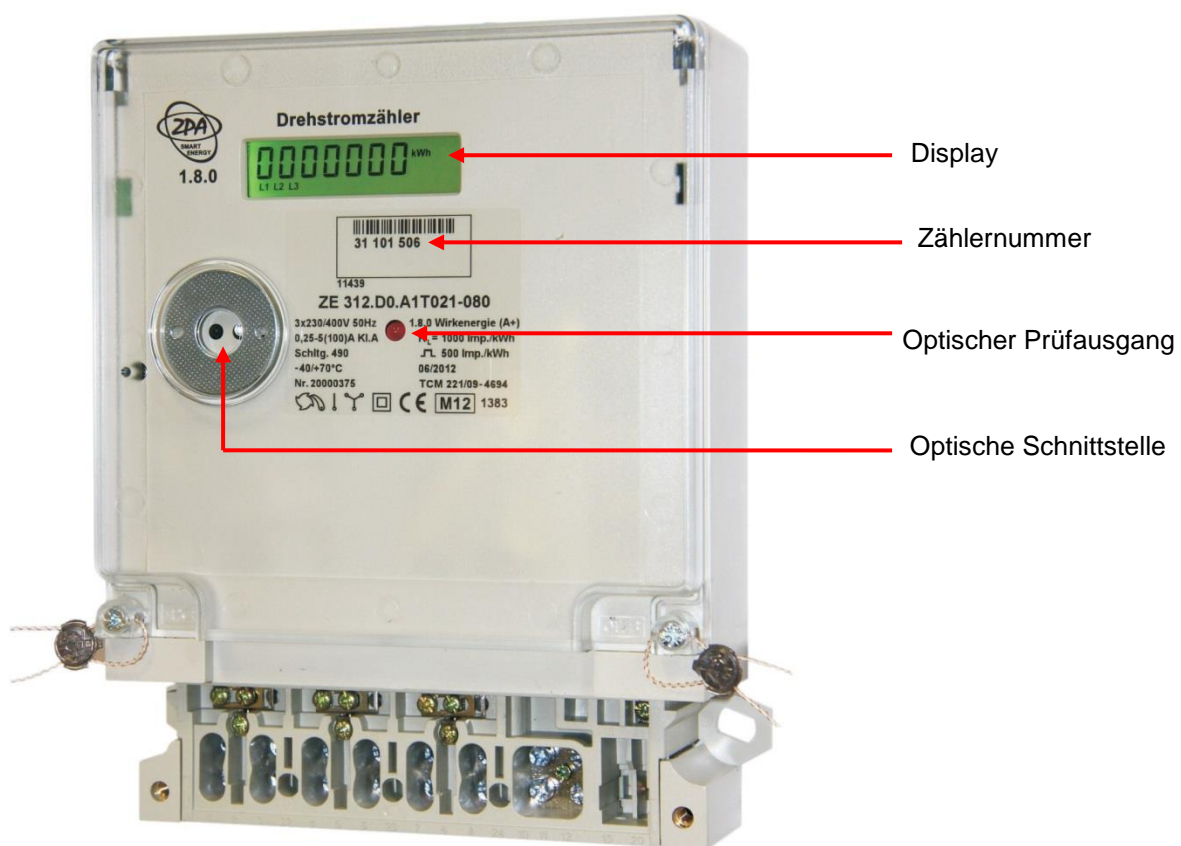

Kundeninformation

Drehstromzähler für Bezug Typ ZE 312
(Schaltung 490)

Stromnetz Hamburg GmbH
Bramfelder Chaussee 130
22177 Hamburg

info@stromnetz-hamburg.de
www.stromnetz-hamburg.de

Kundeninformationsblatt für den Drehstromzähler für Bezug Typ ZE 312.D0.A1T021-080 (Schaltung 490)

Bei Ihnen befindet sich der oben genannte Zähler im Einsatz. Die abrechnungsrelevanten Zählwerke werden im Display angezeigt.

Abbildung kann abweichen

KENNZIFFER	BEDEUTUNG		
	ZÄHLERSTÄNDE WIRKVERBRAUCH	ENERGIERICHTUNG	HINWEISE
1.8.0	Arbeitsanzeige: T0 (kWh)	Wirkverbrauch Bezug	tariflos