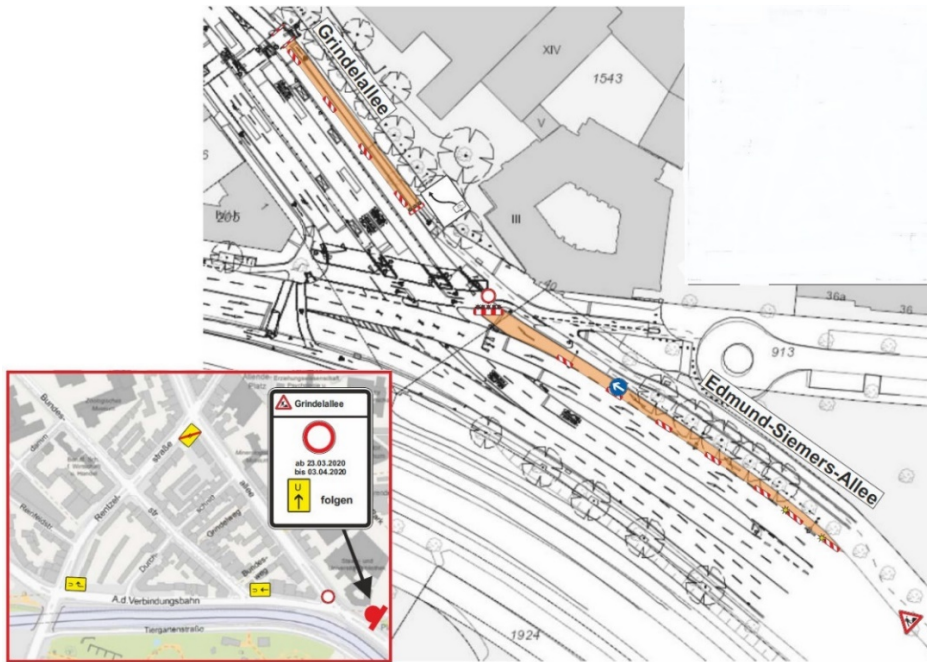

Sperrung 23.03.2020–03.04.2020: