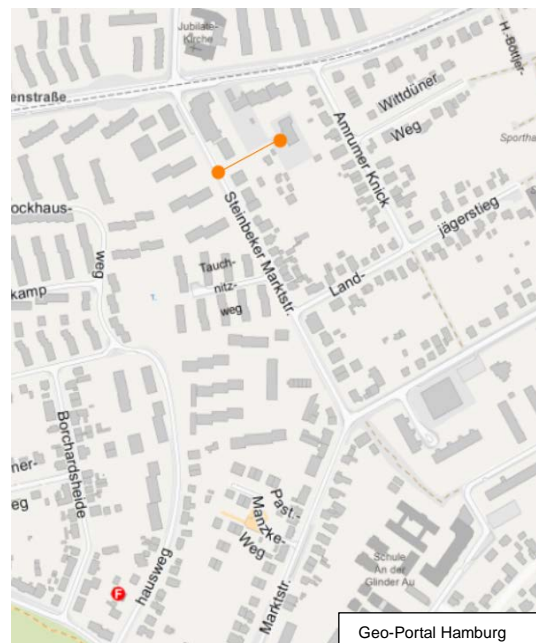

Baumaßnahme: Modernisierung des Umspannwerkes Billstedt

Zeit und Ort: Juli 2019 bis Juni 2022, Steinbeker Marktstraße 84, 22117 Hamburg

Liebe Hamburgerinnen und Hamburger,

unsere Stadt braucht ein zuverlässiges Stromnetz, damit Sie jederzeit sicher mit Energie versorgt werden. Mit großem Engagement arbeiten wir daran, Hamburgs Netz zu modernisieren und auszubauen. Bis 2027 werden wir deshalb rund zwei Milliarden Euro investieren.

Viele unserer Baumaßnahmen werden Sie gar nicht bemerken. Ganz ohne Einschränkungen geht es aber nicht. In dem oben aufgeführten Zeitraum werden wird das Umspannwerk Billstedt komplett erneuern. Dazu tauschen wir im Gebäude alle Anlagenteile und passen diese dem heutigen Bedarf an. Im März dieses Jahres haben wir bereits einen Transformator ausgetauscht.

Zusätzlich erneuern wir die Netzkabel im und außerhalb des Gebäudes. Die Kabel aus Richtung Amrumer Knick werden ebenfalls ausgetauscht. Diese Erneuerung findet aber nur auf unserem Grundstück statt.

Im Zeitraum vom 22. Juli bis 26. Juli 2019 wird es in diesem Zuge zu einer Vollsperrung der Steinbeker Marktstraße 84 in Höhe der Anlagentoreinfahrt kommen.

Temporär montieren wir im Gehwegbereich 10-kV-Kabelmuffen (Verbindungsstück zwischen zwei Kabelenden), welche aber durch eine angepasste Gehwegführung keine Auswirkungen auf die Passantinnen und Passanten haben wird.